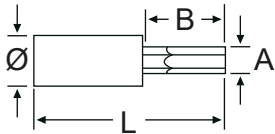

VASO PUNTA 1/4" PH Y PZ

Referencia	A (mm)	B (mm)	Ø (mm)	L (mm)	P.V.P.
4300137	PH1	18	14	37	2,70 €
4300237	PH2	18	14	37	2,70 €
4400137	PZ1	18	14	37	2,70 €
4400237	PZ2	18	14	37	2,70 €

VASO PUNTA 1/4" TORX

Referencia	A (mm)	B (mm)	Ø (mm)	L (mm)	P.V.P.
4501037	T10	18	14	37	2,70 €
4501537	T15	18	14	37	2,70 €
4502037	T20	18	14	37	2,70 €
4502537	T25	18	14	37	2,70 €
4502737	T27	18	14	37	2,70 €
4503037	T30	18	14	37	2,70 €
4504037	T40	18	14	37	2,70 €

PUNTA 10 mm. HEXAGONAL LARGA

Referencia	A (mm)	B (mm)	Ø (mm)	L (mm)	P.V.P.
2900475	4	15	10	75	3,30 €
2900575	5	15	10	75	3,30 €
2900675	6	15	10	75	3,30 €
2900775	7	15	10	75	3,30 €
2900875	8	15	10	75	3,30 €
2901075	10	15	10	75	3,30 €
2901275	12	15	10	75	4,80 €

PUNTA 10 mm. TORX LARGA

Referencia	A (mm)	B (mm)	C (mm)	L (mm)	P.V.P.
3502075	T20	15	10	75	3,20 €
3502575	T25	15	10	75	3,20 €
3502775	T27	15	10	75	3,20 €
3503075	T30	15	10	75	3,20 €
3504075	T40	15	10	75	3,20 €
3504575	T45	15	10	75	3,20 €
3505075	T50	15	10	75	3,20 €
3505575	T55	15	10	75	3,30 €
3506075	T60	15	10	75	4,80 €