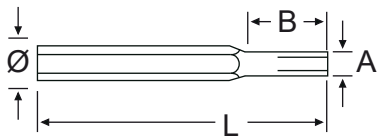

VASO PUNTA 1/4" PH Y PZ

Referencia	A (mm)	B (mm)	Ø (mm)	L (mm)	P.V.P.
4300137	PH1	18	14	37	2,70 €
4300237	PH2	18	14	37	2,70 €
4400137	PZ1	18	14	37	2,70 €
4400237	PZ2	18	14	37	2,70 €

VASO PUNTA 1/4" TORX

Referencia	A (mm)	B (mm)	Ø (mm)	L (mm)	P.V.P.
4501037	T10	18	14	37	2,70 €
4501537	T15	18	14	37	2,70 €
4502037	T20	18	14	37	2,70 €
4502537	T25	18	14	37	2,70 €
4502737	T27	18	14	37	2,70 €
4503037	T30	18	14	37	2,70 €
4504037	T40	18	14	37	2,70 €

PUNTA 10 mm. HEXAGONAL LARGA

Referencia	A (mm)	B (mm)	Ø (mm)	L (mm)	P.V.P.
2900475	4	15	10	75	3,30 €
2900575	5	15	10	75	3,30 €
2900675	6	15	10	75	3,30 €
2900775	7	15	10	75	3,30 €
2900875	8	15	10	75	3,30 €
2901075	10	15	10	75	3,30 €
2901275	12	15	10	75	4,80 €

PUNTA 10 mm. TORX LARGA

Referencia	A (mm)	B (mm)	C (mm)	L (mm)	P.V.P.
3502075	T20	15	10	75	3,20 €
3502575	T25	15	10	75	3,20 €
3502775	T27	15	10	75	3,20 €
3503075	T30	15	10	75	3,20 €
3504075	T40	15	10	75	3,20 €
3504575	T45	15	10	75	3,20 €
3505075	T50	15	10	75	3,20 €
3505575	T55	15	10	75	3,30 €
3506075	T60	15	10	75	4,80 €