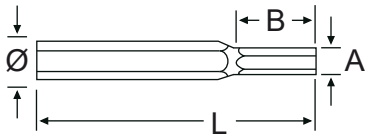

VASO PUNTA 1/4" PH Y PZ

Referencia	A (mm)	B (mm)	Ø (mm)	L (mm)	P.V.P.
4300137	PH1	18	14	37	2,70 €
4300237	PH2	18	14	37	2,70 €
4400137	PZ1	18	14	37	2,70 €
4400237	PZ2	18	14	37	2,70 €

VASO PUNTA 1/4" TORX

Referencia	A (mm)	B (mm)	Ø (mm)	L (mm)	P.V.P.
4501037	T10	18	14	37	2,70 €
4501537	T15	18	14	37	2,70 €
4502037	T20	18	14	37	2,70 €
4502537	T25	18	14	37	2,70 €
4502737	T27	18	14	37	2,70 €
4503037	T30	18	14	37	2,70 €
4504037	T40	18	14	37	2,70 €

PUNTA 10 mm. HEXAGONAL LARGA

Referencia	A (mm)	B (mm)	Ø (mm)	L (mm)	P.V.P.
2900475	4	15	10	75	3,30 €
2900575	5	15	10	75	3,30 €
2900675	6	15	10	75	3,30 €
2900775	7	15	10	75	3,30 €
2900875	8	15	10	75	3,30 €
2901075	10	15	10	75	3,30 €
2901275	12	15	10	75	4,80 €

PUNTA 10 mm. TORX LARGA

Referencia	A (mm)	B (mm)	C (mm)	L (mm)	P.V.P.
3502075	T20	15	10	75	3,20 €
3502575	T25	15	10	75	3,20 €
3502775	T27	15	10	75	3,20 €
3503075	T30	15	10	75	3,20 €
3504075	T40	15	10	75	3,20 €
3504575	T45	15	10	75	3,20 €
3505075	T50	15	10	75	3,20 €
3505575	T55	15	10	75	3,30 €
3506075	T60	15	10	75	4,80 €