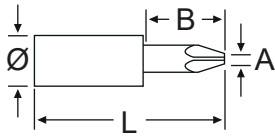

VASO PUNTA 1/4" PH Y PZ

Referencia	A (mm)	B (mm)	Ø (mm)	L (mm)	P.V.P.
4300137	PH1	18	14	37	2,70 €
4300237	PH2	18	14	37	2,70 €
4400137	PZ1	18	14	37	2,70 €
4400237	PZ2	18	14	37	2,70 €

VASO PUNTA 1/4" TORX

Referencia	A (mm)	B (mm)	Ø (mm)	L (mm)	P.V.P.
4501037	T10	18	14	37	2,70 €
4501537	T15	18	14	37	2,70 €
4502037	T20	18	14	37	2,70 €
4502537	T25	18	14	37	2,70 €
4502737	T27	18	14	37	2,70 €
4503037	T30	18	14	37	2,70 €
4504037	T40	18	14	37	2,70 €

PUNTA 10 mm. HEXAGONAL LARGA

Referencia	A (mm)	B (mm)	Ø (mm)	L (mm)	P.V.P.
2900475	4	15	10	75	3,30 €
2900575	5	15	10	75	3,30 €
2900675	6	15	10	75	3,30 €
2900775	7	15	10	75	3,30 €
2900875	8	15	10	75	3,30 €
2901075	10	15	10	75	3,30 €
2901275	12	15	10	75	4,80 €

PUNTA 10 mm. TORX LARGA

Referencia	A (mm)	B (mm)	C (mm)	L (mm)	P.V.P.
3502075	T20	15	10	75	3,20 €
3502575	T25	15	10	75	3,20 €
3502775	T27	15	10	75	3,20 €
3503075	T30	15	10	75	3,20 €
3504075	T40	15	10	75	3,20 €
3504575	T45	15	10	75	3,20 €
3505075	T50	15	10	75	3,20 €
3505575	T55	15	10	75	3,30 €
3506075	T60	15	10	75	4,80 €