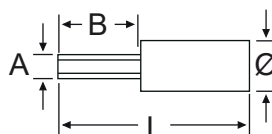

CUSTOMER Vasos punta / Puntas 10mm

VASO PUNTA 1/4" PLANA

Referencia	A (mm)	B (mm)	Ø (mm)	L (mm)	P.V.P.
3804037	4	18	14	37	2,70 €
3805537	5,5	18	14	37	2,70 €
3806537	6,5	18	14	37	2,70 €

VASO PUNTA 1/4" HEXAGONAL

Referencia	A (mm)	B (mm)	Ø (mm)	L (mm)	P.V.P.
3903037	3	18	14	37	2,70 €
3904037	4	18	14	37	2,70 €
3905037	5	18	14	37	2,70 €
3906037	6	18	14	37	2,70 €
3908037	8	18	14	37	2,70 €

PUNTA 10 mm. HEXAGONAL CORTA

Referencia	A (mm)	B (mm)	Ø (mm)	L (mm)	P.V.P.
2900430	4	15	10	30	2,70 €
2900530	5	15	10	30	2,70 €
2900630	6	15	10	30	2,70 €
2900730	7	15	10	30	2,70 €
2900830	8	15	10	30	2,70 €
2901030	10	15	10	30	3,20 €
2901230	12	15	10	30	3,20 €

PUNTA 10 mm. TORX CORTA

Referencia	A (mm)	B (mm)	C (mm)	L (mm)	P.V.P.
3502030	T20	15	10	30	2,70 €
3502530	T25	15	10	30	2,70 €
3502730	T27	15	10	30	2,70 €
3503030	T30	15	10	30	2,70 €
3504030	T40	15	10	30	2,70 €
3504530	T45	15	10	30	2,70 €
3505030	T50	15	10	30	2,70 €
3505530	T55	15	10	30	2,70 €
3506030	T60	15	10	30	3,00 €