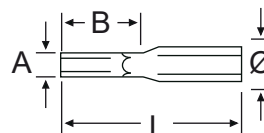

CUSTOMER Vasos punta / Puntas 10mm

VASO PUNTA 1/4" PLANA

Referencia	A (mm)	B (mm)	Ø (mm)	L (mm)	P.V.P.
3804037	4	18	14	37	2,70 €
3805537	5,5	18	14	37	2,70 €
3806537	6,5	18	14	37	2,70 €

VASO PUNTA 1/4" HEXAGONAL

Referencia	A (mm)	B (mm)	Ø (mm)	L (mm)	P.V.P.
3903037	3	18	14	37	2,70 €
3904037	4	18	14	37	2,70 €
3905037	5	18	14	37	2,70 €
3906037	6	18	14	37	2,70 €
3908037	8	18	14	37	2,70 €

PUNTA 10 mm. HEXAGONAL CORTA

Referencia	A (mm)	B (mm)	Ø (mm)	L (mm)	P.V.P.
2900430	4	15	10	30	2,70 €
2900530	5	15	10	30	2,70 €
2900630	6	15	10	30	2,70 €
2900730	7	15	10	30	2,70 €
2900830	8	15	10	30	2,70 €
2901030	10	15	10	30	3,20 €
2901230	12	15	10	30	3,20 €

PUNTA 10 mm. TORX CORTA

Referencia	A (mm)	B (mm)	C (mm)	L (mm)	P.V.P.
3502030	T20	15	10	30	2,70 €
3502530	T25	15	10	30	2,70 €
3502730	T27	15	10	30	2,70 €
3503030	T30	15	10	30	2,70 €
3504030	T40	15	10	30	2,70 €
3504530	T45	15	10	30	2,70 €
3505030	T50	15	10	30	2,70 €
3505530	T55	15	10	30	2,70 €
3506030	T60	15	10	30	3,00 €