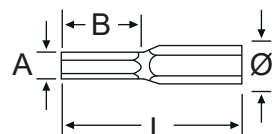

CUSTOMER Vasos punta / Puntas 10mm

VASO PUNTA 1/4" PLANA

Referencia	A (mm)	B (mm)	Ø (mm)	L (mm)	P.V.P.
3804037	4	18	14	37	2,70 €
3805537	5,5	18	14	37	2,70 €
3806537	6,5	18	14	37	2,70 €

VASO PUNTA 1/4" HEXAGONAL

Referencia	A (mm)	B (mm)	Ø (mm)	L (mm)	P.V.P.
3903037	3	18	14	37	2,70 €
3904037	4	18	14	37	2,70 €
3905037	5	18	14	37	2,70 €
3906037	6	18	14	37	2,70 €
3908037	8	18	14	37	2,70 €

PUNTA 10 mm. HEXAGONAL CORTA

Referencia	A (mm)	B (mm)	Ø (mm)	L (mm)	P.V.P.
2900430	4	15	10	30	2,70 €
2900530	5	15	10	30	2,70 €
2900630	6	15	10	30	2,70 €
2900730	7	15	10	30	2,70 €
2900830	8	15	10	30	2,70 €
2901030	10	15	10	30	3,20 €
2901230	12	15	10	30	3,20 €

PUNTA 10 mm. TORX CORTA

Referencia	A (mm)	B (mm)	C (mm)	L (mm)	P.V.P.
3502030	T20	15	10	30	2,70 €
3502530	T25	15	10	30	2,70 €
3502730	T27	15	10	30	2,70 €
3503030	T30	15	10	30	2,70 €
3504030	T40	15	10	30	2,70 €
3504530	T45	15	10	30	2,70 €
3505030	T50	15	10	30	2,70 €
3505530	T55	15	10	30	2,70 €
3506030	T60	15	10	30	3,00 €