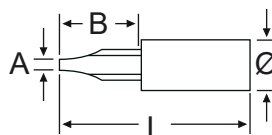

CUSTOMER Vasos punta / Puntas 10mm

VASO PUNTA 1/4" PLANA

Referencia	A (mm)	B (mm)	Ø (mm)	L (mm)	P.V.P.
3804037	4	18	14	37	2,70 €
3805537	5,5	18	14	37	2,70 €
3806537	6,5	18	14	37	2,70 €

VASO PUNTA 1/4" HEXAGONAL

Referencia	A (mm)	B (mm)	Ø (mm)	L (mm)	P.V.P.
3903037	3	18	14	37	2,70 €
3904037	4	18	14	37	2,70 €
3905037	5	18	14	37	2,70 €
3906037	6	18	14	37	2,70 €
3908037	8	18	14	37	2,70 €

PUNTA 10 mm. HEXAGONAL CORTA

Referencia	A (mm)	B (mm)	Ø (mm)	L (mm)	P.V.P.
2900430	4	15	10	30	2,70 €
2900530	5	15	10	30	2,70 €
2900630	6	15	10	30	2,70 €
2900730	7	15	10	30	2,70 €
2900830	8	15	10	30	2,70 €
2901030	10	15	10	30	3,20 €
2901230	12	15	10	30	3,20 €

PUNTA 10 mm. TORX CORTA

Referencia	A (mm)	B (mm)	C (mm)	L (mm)	P.V.P.
3502030	T20	15	10	30	2,70 €
3502530	T25	15	10	30	2,70 €
3502730	T27	15	10	30	2,70 €
3503030	T30	15	10	30	2,70 €
3504030	T40	15	10	30	2,70 €
3504530	T45	15	10	30	2,70 €
3505030	T50	15	10	30	2,70 €
3505530	T55	15	10	30	2,70 €
3506030	T60	15	10	30	3,00 €