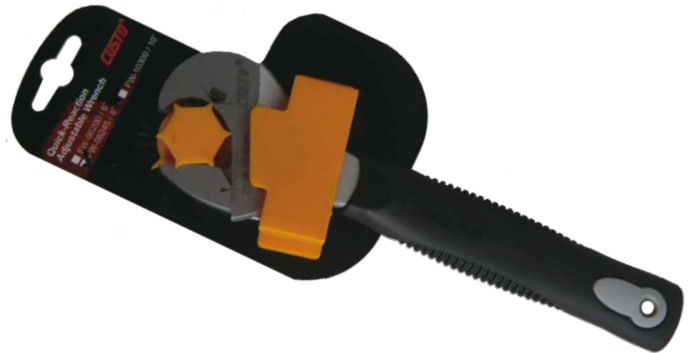

**WS-11003S**

P.V.P: 90€

M31 - 3 PIEZAS - LLAVES INGLESAS  
(200 - 250 - 300)

M

**LLAVES INGLESAS**

Referencia	A (m/m)	B (m/m)	P.V.P.
1100200	28,6	200	27,00 €
1100250	32,8	250	35,00 €
1100300	38,1	300	42,00 €

**LLAVES INGLESAS CARRACA**

Referencia	A Apertura maxima	B (m/m)	P.V.P.
FW-08245	24,5 mm.	200	22,50 €
FW-10300	30 mm.	250	26,50 €

**HN-GW-2AC**

P.V.P: 29€

LLAVE ESTRELLA PLANA  
CON CARRACA MULTIUSOS (8-10-11 y 13mm.)

Ref: 2032297

**HN-GW-2FG**

P.V.P: 35€

LLAVE ESTRELLA PLANA  
CON CARRACA MULTIUSOS (14-16-17 y 19mm.)

Ref: 2032299

## 24en1

Esta llave se puede usar para tornillos y tuercas en milímetros, en pulgadas, torx, etc...

Gracias a su inclinación se puede acceder a tornillos de difícil acceso e incluso tornillos pasantes.

PARA TUERCAS Y TORNILLOS: