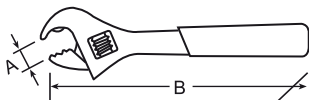

**WS-11003S**

P.V.P: 90€

M31 - 3 PIEZAS - LLAVES INGLESAS  
(200 - 250 - 300)

M

**LLAVES INGLESAS**

Referencia	A (m/m)	B (m/m)	P.V.P.
1100200	28,6	200	27,00 €
1100250	32,8	250	35,00 €
1100300	38,1	300	42,00 €

**LLAVES INGLESAS CARRACA**

Referencia	A Apertura maxima	B (m/m)	P.V.P.
FW-08245	24,5 mm.	200	22,50 €
FW-10300	30 mm.	250	26,50 €

**HN-GW-2AC**

P.V.P: 29€

LLAVE ESTRELLA PLANA  
CON CARRACA MULTIUSOS (8-10-11 y 13mm.)

## 24en1

Esta llave se puede usar para tornillos y tuercas en milímetros, en pulgadas, torx, etc...

Gracias a su inclinación se puede acceder a tornillos de difícil acceso e incluso tornillos pasantes.

PARA TUERCAS Y TORNILLOS: