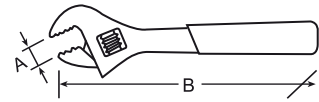

**WS-11003S**

P.V.P: 90€

M31 - 3 PIEZAS - LLAVES INGLESAS  
(200 - 250 - 300)

M

**LLAVES INGLESAS**

Referencia	A (m/m)	B (m/m)	P.V.P.
1100200	28,6	200	27,00 €
1100250	32,8	250	35,00 €
1100300	38,1	300	42,00 €

**LLAVES INGLESAS CARRACA**

Referencia	A Apertura maxima	B (m/m)	P.V.P.
FW-08245	24,5 mm.	200	22,50 €
FW-10300	30 mm.	250	26,50 €

**HN-GW-2AC**

P.V.P: 29€

LLAVE ESTRELLA PLANA  
CON CARRACA MULTIUSOS (8-10-11 y 13mm.)

## 24en1

Esta llave se puede usar para tornillos y tuercas en milímetros, en pulgadas, torx, etc...

Gracias a su inclinación se puede acceder a tornillos de difícil acceso e incluso tornillos pasantes.

PARA TUERCAS Y TORNILLOS: