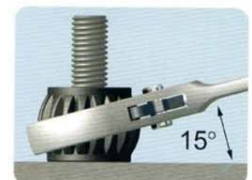

Ref: 2032297

**HN-GW-2FG**

P.V.P: 35€

LLAVE ESTRELLA PLANA  
CON CARRACA MULTIUSOS (14-16-17 y 19mm.)

Ref: 2032299

## 24en1

Esta llave se puede usar para tornillos y tuercas en milímetros, en pulgadas, torx, etc...

Gracias a su inclinación se puede acceder a tornillos de difícil acceso e incluso tornillos pasantes.

PARA TUERCAS Y TORNILLOS: