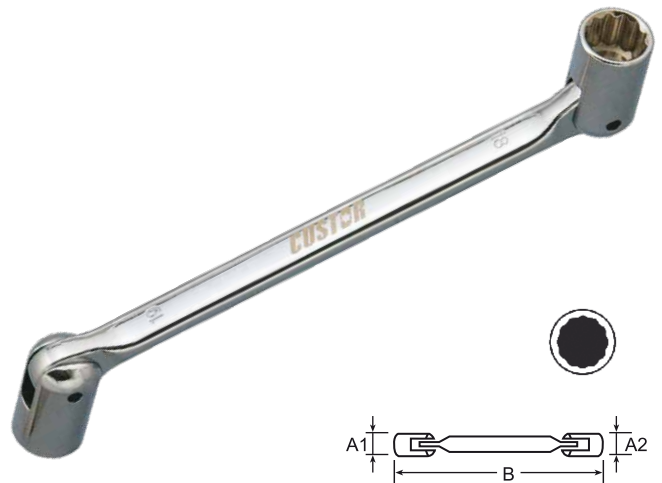

WS-41708S P.V.P: 86€ **L**
 M26 - 8 PIEZAS - CARRACAS ACODADAS
 (6x7 - 8x9 - 10x11 - 12x13 - 14x15 - 16x18 - 17x19 - 21x22)

LLAVES CARRACAS ACODADAS

Referencia	A1 X A2 (m/m)	B (m/m)	P.V.P.
4170607	6 x 7	113	8,00 €
4170809	8 x 9	133	9,00 €
4171011	10 x 11	140	9,00 €
4171213	12 x 13	172	12,00 €
4171415	14 x 15	172	12,00 €
4171618	16 x 18	205	15,00 €
4171719	17 x 19	205	15,00 €
4172122	21 x 22	235	15,50 €

WS-62208S P.V.P: 102€ **M**
 M29 - 8 PIEZAS - LLAVES VASO ARTICULADAS
 (6x7 - 8x9 - 10x11 - 12x13 - 14x15 - 16x17 - 18x19 - 20x22)

LLAVES VASO ARTICULADAS

Referencia	A1 X A2 (m/m)	B (m/m)	P.V.P.
6220607	6 x 7	180	10,50 €
6220809	8 x 9	180	10,50 €
6221011	10 x 11	200	10,50 €
6221213	12 x 13	220	12,50 €
6221415	14 x 15	235	14,00 €
6221617	16 x 17	254	16,50 €
6221819	18 x 19	275	18,50 €
6222022	20 x 22	305	26,50 €

WS-23310S P.V.P: 125€ **L**
 MC2 - 10 PIEZAS - JUEGO DE LLAVES FIJAS
 EXTRA FINAS 6x7, 8x9, 10x11, 12x13, 14x15, 16x17, 18x19, 20x22, 21x23, 22x24mm.