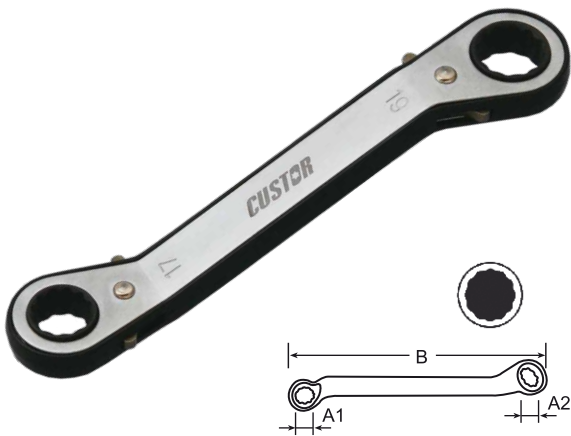

WS-41708S P.V.P: 86€ **L**
 M26 - 8 PIEZAS - CARRACAS ACODADAS
 (6x7 - 8x9 - 10x11 - 12x13 - 14x15 - 16x18 - 17x19 - 21x22)

LLAVES CARRACAS ACODADAS

Referencia	A1 X A2 (m/m)	B (m/m)	P.V.P.
4170607	6 x 7	113	8,00 €
4170809	8 x 9	133	9,00 €
4171011	10 x 11	140	9,00 €
4171213	12 x 13	172	12,00 €
4171415	14 x 15	172	12,00 €
4171618	16 x 18	205	15,00 €
4171719	17 x 19	205	15,00 €
4172122	21 x 22	235	15,50 €

WS-62208S P.V.P: 102€ **M**
 M29 - 8 PIEZAS - LLAVES VASO ARTICULADAS
 (6x7 - 8x9 - 10x11 - 12x13 - 14x15 - 16x17 - 18x19 - 20x22)

LLAVES VASO ARTICULADAS

Referencia	A1 X A2 (m/m)	B (m/m)	P.V.P.
6220607	6 x 7	180	10,50 €
6220809	8 x 9	180	10,50 €
6221011	10 x 11	200	10,50 €
6221213	12 x 13	220	12,50 €
6221415	14 x 15	235	14,00 €
6221617	16 x 17	254	16,50 €
6221819	18 x 19	275	18,50 €
6222022	20 x 22	305	26,50 €

WS-23310S P.V.P: 125€ **L**
 MC2 - 10 PIEZAS - JUEGO DE LLAVES FIJAS
 EXTRA FINAS 6x7, 8x9, 10x11, 12x13, 14x15, 16x17, 18x19, 20x22, 21x23, 22x24mm.