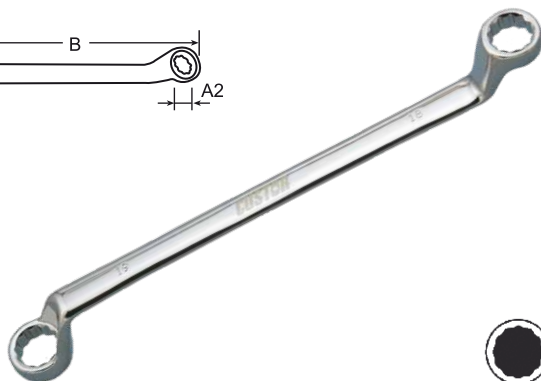

**WS-53208S**

P.V.P: 98€

L

M27 - 8 PIEZAS - LLAVES ACODADAS

(6x7 - 8x9 - 10x11 - 12x13 - 14x15 - 16x17- 18x19 - 20x22)

**WS-53210S**

P.V.P: 146€

M

M28 - 10 PIEZAS - LLAVES ACODADAS

(6x7 - 8x9 - 10x11 - 12x13 - 14x15 - 16x17- 18x19 - 20x22 - 24x27 - 30x32)

**WS-72405S**

P.V.P: 105€

M

M37 - 5 PIEZAS - LLAVES EXTRA-LARGAS

(8x10 - 12x14 - 13x15 - 16x18 - 17x19)

**WS-72408S**

P.V.P: 173€

L

M30 - 8 PIEZAS - LLAVES EXTRA-LARGAS

(8x10 - 10x11 - 12x14 - 13x15 - 14x17 - 16x18 - 17x19 - 22x24)