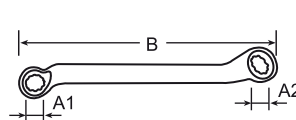

**WS-53208S**

P.V.P: 98€

L

M27 - 8 PIEZAS - LLAVES ACODADAS

(6x7 - 8x9 - 10x11 - 12x13 - 14x15 - 16x17- 18x19 - 20x22)

**WS-53210S**

P.V.P: 146€

M

M28 - 10 PIEZAS - LLAVES ACODADAS

(6x7 - 8x9 - 10x11 - 12x13 - 14x15 - 16x17- 18x19 - 20x22 - 24x27 - 30x32)

## LLAVES ACODADAS

Referencia	A1 X A2 (m/m)	B (m/m)	P.V.P.
5320607	6 x 7	168	8,50 €
5320809	8 x 9	183	9,80 €
5321011	10 x 11	198	10,90 €
5321213	12 x 13	217	11,90 €
5321415	14 x 15	239	13,90 €
5321617	16 x 17	260	15,50 €
5321819	18 x 19	292	16,50 €
5322022	20 x 22	318	19,30 €
5322427	24 x 27	345	24,00 €
5323032	30 x 32	370	30,50 €

M30 - 8 PIEZAS - LLAVES EXTRA-LARGAS

(8x10 - 10x11 - 12x14 - 13x15 - 14x17 - 16x18 - 17x19 - 22x24)