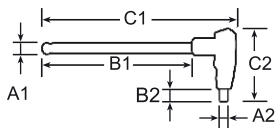

FS-81005S

P.V.P: 63€

M4 - 5 PIEZAS - LIMAS ACERO ALTO-CARBONO

L

| Descripción | | L.(m/m) |
|---|------------------|---------|
|  | Punta plana | 200 |
|  | Media caña | 200 |
|  | Punta redonda | 200 |
|  | Punta cuadrada | 200 |
|  | Punta triangular | 200 |

HP-13012S

P.V.P: 88€

M7 - 12 PIEZAS - MARTILLOS Y BOTADORES

L

| Descripción | L.(m/m) | Descripción | L.(m/m) |
|---|---------|---|---------|
|  | 300 |  | 120 |
|  | 320 |  | 120 |
|  | 120 |  | 150 |
|  | 120 |  | 165 |
|  | 120 |  | 130 |
|  | 120 |  | 130 |

KW-15008S

P.V.P: 51€

M10 - 8 PIEZAS - LLAVES ALLEN CON EMPUÑADURA

L

|  | A1 / A2 | B1 / B2 | C1 / C2 |
|---|---------|----------|----------|
| | (mm) | (mm) | (mm) |
| | 2 | 100 / 9 | 140 / 65 |
| | 2.5 | 100 / 9 | 140 / 65 |
| | 3 | 100 / 9 | 140 / 65 |
| | 4 | 150 / 12 | 200 / 80 |
| | 5 | 155 / 12 | 200 / 80 |
| | 6 | 205 / 12 | 260 / 90 |
| | 8 | 205 / 17 | 260 / 95 |
| | 10 | 210 / 17 | 265 / 95 |

KW-16008S

P.V.P: 52€

M11 - 8 PIEZAS - LLAVES TORX CON EMPUÑADURA

L

|  | A1 / A2 | B1 / B2 | C1 / C2 |
|---|---------|----------|-----------|
| | (mm) | (mm) | (mm) |
| | T-10 | 100 / 10 | 140 / 65 |
| | T-15 | 100 / 10 | 140 / 65 |
| | T-20 | 100 / 10 | 140 / 65 |
| | T-25 | 105 / 10 | 150 / 80 |
| | T-27 | 105 / 10 | 150 / 80 |
| | T-30 | 150 / 15 | 200 / 100 |
| | T-40 | 150 / 15 | 200 / 105 |
| | T-50 | 160 / 20 | 215 / 100 |