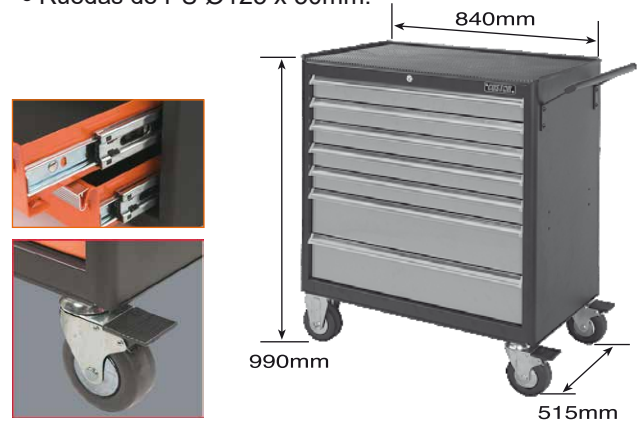

TB-99005A

P.V.P: 510€*

CARRO HERRAMIENTAS 5 CAJONES

- Guías reforzadas con cojinetes
- Grosor chapa cajones: 0,8mm.
- Grosor chapa estructura: 1,0mm.
- Ruedas de PU Ø125 x 50mm.

TB-99007A

P.V.P: 690€*

CARRO HERRAMIENTAS 7 CAJONES

- Guías reforzadas con cojinetes
- Grosor chapa cajones: 0,8mm.
- Grosor chapa estructura: 1,0mm.
- Ruedas de PU Ø125 x 50mm.

TB-99007C

P.V.P: 639€*

CARRO HERRAMIENTAS 7 CAJONES

- Guías reforzadas con cojinetes
- Grosor chapa cajones: 0,8mm.
- Grosor chapa estructura: 1,0mm.
- Ruedas de PU Ø100 x 30mm.