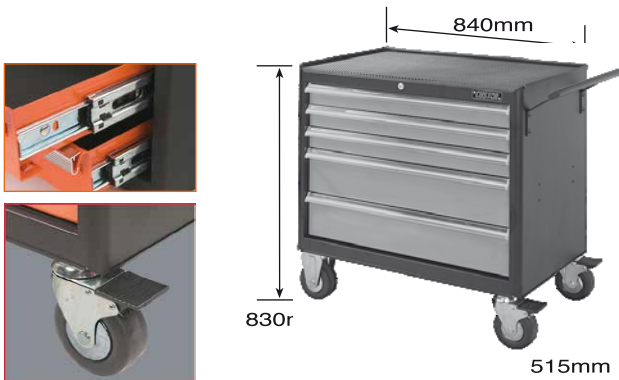

TB-99005A

P.V.P: 510€*

CARRO HERRAMIENTAS 5 CAJONES

- Guías reforzadas con cojinetes
- Grosor chapa cajones: 0,8mm.
- Grosor chapa estructura: 1,0mm.
- Ruedas de PU Ø125 x 50mm.

TB-99007A

P.V.P: 690€*

CARRO HERRAMIENTAS 7 CAJONES

- Guías reforzadas con cojinetes
- Grosor chapa cajones: 0,8mm.
- Grosor chapa estructura: 1,0mm.
- Ruedas de PU Ø125 x 50mm.

TB-99007C

P.V.P: 639€*

CARRO HERRAMIENTAS 7 CAJONES

- Guías reforzadas con cojinetes
- Grosor chapa cajones: 0,8mm.
- Grosor chapa estructura: 1,0mm.
- Ruedas de PU Ø100 x 30mm.