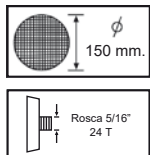

AS-3501BM-6 P.V.P: 22€

Ø 30mm

AS-3501AM-45 P.V.P: 25€

Ø 50mm - tornillo de 8mm

AS-3501AM-75 P.V.P: 28€

Ø 75mm - tornillo de 8mm

AS-825-K40 P.V.P: 21€

Ø 75mm - tornillo de 6mm

AS-13 P.V.P: 17€

PLATO DE LIJADORA ADHESIVO Ref: 2032685

AS-15 P.V.P: 18€

PLATO DE LIJADORA VELCRO Ref: 2032687

AS-14 P.V.P: 17€

PLATO DE LIJADORA ADHESIVO Ref: 2032686

AS-16 P.V.P: 20€

PLATO DE LIJADORA VELCRO Ref: 2032688