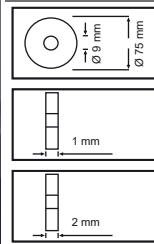

AS-49C (75mm) P.V.P: 1,60€/u

DISCO DE CORTE 1 mm. Ref: 2032151C

AS-49B (75mm) P.V.P: 1,60€/u

DISCO DE CORTE 2 mm. Ref: 2032151A

*paquete 25 unidades

AS-49B1 (100mm) P.V.P: 1,80€/u

DISCO DE CORTE 1 mm. Ref: 2032149A

AS-49B2 (100mm) P.V.P: 1,80€/u

DISCO DE CORTE 2 mm. Ref: 2032149B

*paquete 25 unidades

AX-111 P.V.P: 1,10€/u

DISCO DE CORTE 115x1x22mm. (25 unidades) Ref: 2032419

2032111-A P.V.P: 16€

JUEGO DE PLATOS PARA AR-3502 (78 - 115 - 140mm)

AS-3501BM-6 P.V.P: 22€

Ø 30mm

AS-3501AM-45 P.V.P: 25€

Ø 50mm - tornillo de 8mm

AS-3501AM-75 P.V.P: 28€

Ø 75mm - tornillo de 8mm

AS-825-K40 P.V.P: 21€

Ø 75mm - tornillo de 6mm