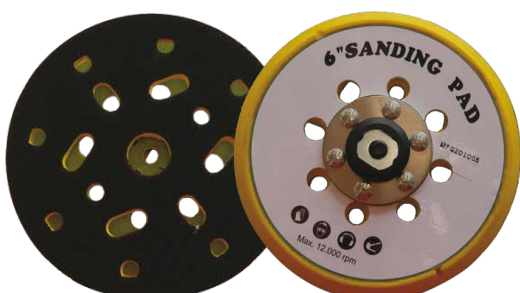

AS-13 P.V.P: 17€

PLATO DE LIJADORA ADHESIVO Ref: 2032685

AS-15 P.V.P: 18€

PLATO DE LIJADORA VELCRO Ref: 2032687

AS-14 P.V.P: 17€

PLATO DE LIJADORA ADHESIVO Ref: 2032686

AS-16 P.V.P: 20€

PLATO DE LIJADORA VELCRO Ref: 2032688

6 agujeros.

AS-11H P.V.P: 32€

PLATO F. 15 AGUJEROS

Ref: 2032695

AS-07H P.V.P: 42€

PLATO DE LIJADORA AUT. ASPIRACIÓN 15 AGUJEROS

Ref: 2032691