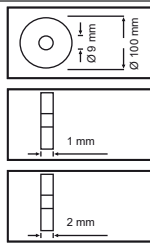

AS-49C (75mm) P.V.P: 1,60€/u

DISCO DE CORTE 1 mm. Ref: 2032151C

AS-49B (75mm) P.V.P: 1,60€/u

DISCO DE CORTE 2 mm. Ref: 2032151A

*paquete 25 unidades

AS-49B1 (100mm) P.V.P: 1,80€/u

DISCO DE CORTE 1 mm. Ref: 2032149A

AS-49B2 (100mm) P.V.P: 1,80€/u

DISCO DE CORTE 2 mm. Ref: 2032149B

*paquete 25 unidades

AX-111 P.V.P: 1,10€/u

DISCO DE CORTE 115x1x22mm. (25 unidades) Ref: 2032419

2032111-A P.V.P: 16€

JUEGO DE PLATOS PARA AR-3502 (78 - 115 - 140mm)

AS-3501BM-6 P.V.P: 22€

Ø 30mm

AS-3501AM-45 P.V.P: 25€

Ø 50mm - tornillo de 8mm

AS-3501AM-75 P.V.P: 28€

Ø 75mm - tornillo de 8mm

AS-825-K40 P.V.P: 21€

Ø 75mm - tornillo de 6mm