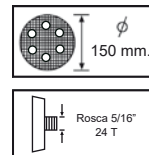

AS-13 P.V.P: 17€

PLATO DE LIJADORA ADHESIVO Ref: 2032685

AS-15 P.V.P: 18€

PLATO DE LIJADORA VELCRO Ref: 2032687

AS-14 P.V.P: 17€

PLATO DE LIJADORA ADHESIVO Ref: 2032686

AS-16 P.V.P: 20€

PLATO DE LIJADORA VELCRO Ref: 2032688

6 agujeros.

AS-11H P.V.P: 32€

PLATO F. 15 AGUJEROS

Ref: 2032695

AS-07H P.V.P: 42€

PLATO DE LIJADORA AUT. ASPIRACIÓN 15 AGUJEROS

Ref: 2032691