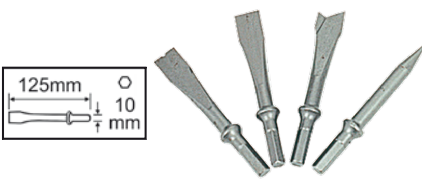

AR-9006D Ref: 2032214

P.V.P 81 €

TENSORES

DE 5 A 15 Kg.

AR-9006E Ref: 2032215

P.V.P 165 €

AR-9006G Ref: 2032216

P.V.P 339 €

AS-28H

P.V.P: 14€

SET 4 CINCELES HEX. CORTOS

Ref: 2032222

AS-29H

P.V.P: 35€

SET 5 CINCELES HEX. LARGOS

Ref: 2032246