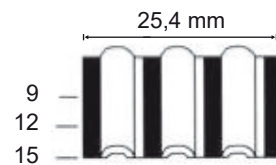

**ART-2264**

P.V.P: 325€

CLAVADORA (clavo de T 2,2mm.)

Ref: 2033226

**ARCF-15B**

P.V.P: 418€

GRAPADORA COARRUGADA

Ref: 2033015