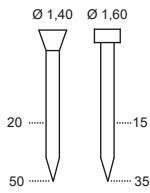

**ARN-1650B**

P.V.P: 171€

CLAVADORA (clavo de acero 1,6mm.)

Ref: 20331650-B

**DP-6218/816**

P.V.P: 78€

GRAPADORA (línea 80)

Ref: 2035816

**ART-2264**

P.V.P: 325€

CLAVADORA (clavo de T 2,2mm.)

Ref: 2033226

**ARCF-15B**

P.V.P: 418€

GRAPADORA COARRUGADA

Ref: 2033015