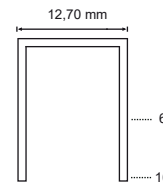

**ARN-1650B**

P.V.P: 171€

CLAVADORA (clavo de acero 1,6mm.)

Ref: 20331650-B

**DP-6218/816**

P.V.P: 78€

GRAPADORA (línea 80)

Ref: 2035816