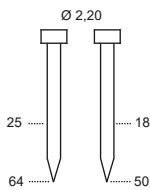

**ARN-1650B**

P.V.P: 171€

CLAVADORA (clavo de acero 1,6mm.)

Ref: 20331650-B

**DP-6218/816**

P.V.P: 78€

GRAPADORA (línea 80)

Ref: 2035816

**ART-2264**

P.V.P: 325€

CLAVADORA (clavo de T 2,2mm.)

Ref: 2033226

**ARCF-15B**

P.V.P: 418€

GRAPADORA COARRUGADA

Ref: 2033015