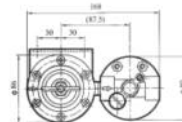

3139 FILTRO REGULADOR + LUBRIFICADOR (SERIE 400)

EQUIPO MODULAR DE 2 CUERPOS

Componentes:

Medida de paso	PT 3/8"	PT 1/2"
Caudal mínimo para goteo de aceite	60 l/min	90 l/min
Rango de regulación de presión	1-8,5 bar.	
Capacidad de lubricación	200 cc.	
Aceite recomendado	ISO-VG32	

Complementos: Manómetro, soporte de fijación. Filtro 40 micras

Referencia	Descripción		€/u
73241038	Filtro Regulador + Lubrificador 3/8"	6	139,88
73241512	Filtro Regulador + Lubrificador 1/2"	6	129,48

3140 FILTRO + REGULADOR + LUBRIFICADOR (SERIE 400)

EQUIPO MODULAR DE 3 CUERPOS

Componentes:

Medida de paso	PT 3/8"	PT 1/2"
Caudal mínimo para goteo de aceite	60 l/min	90 l/min
Orificio efectivo	35 mm ²	40 mm ²
Rango de regulación de presión	1-8,5 bar.	
Capacidad de lubricación	200 cc.	
Aceite recomendado	ISO-VG32	