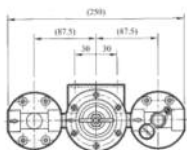

Referencia	Descripción		€/u
73341038	Filtro + Regulador + Lubrificador 3/8"	6	145,66
73341512	Filtro + Regulador + Lubrificador 1/2"	6	147,39