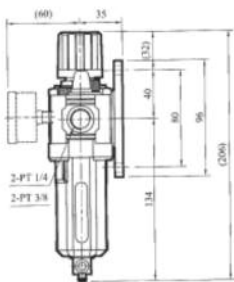

3138 UNIDADES (FILTRO, REGULADOR, LUBRIFICADOR, FILTRO REGULADOR) (SERIE 300)

Ref.: 73430814

Ref.: 73130814

Ref.: 73030814

Ref.: 73530814

Referencia	Descripción		€/u
73130814	Filtro 1/4"	6	25,74
73430814	Regulador 1/4"	6	42,51
73030814	Lubrificador 1/4"	6	32,46
73530814	Filtro regulador 1/4"	6	53,22

3139 FILTRO REGULADOR + LUBRIFICADOR (SERIE 400)

EQUIPO MODULAR DE 2 CUERPOS

Componentes:

Medida de paso	PT 3/8"	PT 1/2"
Caudal mínimo para goteo de aceite	60 l/min	90 l/min
Rango de regulación de presión	1-8,5 bar.	
Capacidad de lubricación	200 cc.	
Aceite recomendado	ISO-VG32	

Complementos: Manómetro, soporte de fijación. Filtro 40 micras

Referencia	Descripción		€/u
73241038	Filtro Regulador + Lubrificador 3/8"	6	139,88
73241512	Filtro Regulador + Lubrificador 1/2"	6	129,48

3140 FILTRO + REGULADOR + LUBRIFICADOR (SERIE 400)

EQUIPO MODULAR DE 3 CUERPOS

Componentes:

Medida de paso	PT 3/8"	PT 1/2"
Caudal mínimo para goteo de aceite	60 l/min	90 l/min
Orificio efectivo	35 mm ²	40 mm ²
Rango de regulación de presión	1-8,5 bar.	
Capacidad de lubricación	200 cc.	
Aceite recomendado	ISO-VG32	