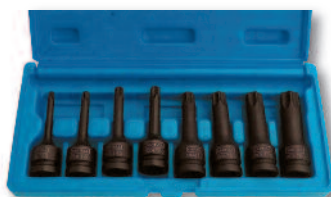

3035 JUEGO DE VASOS DE IMPACTO PUNTA TORX

Medidas: T-30,T-40,T-45,T-50,T-55,T-60,T-70,T-80

Referencia	Icon	8 pcs	6	€/u
7550501				47,33

3036 VASO DE IMPACTO HEX. MACHO

Acero cromo molibdeno, revestimiento fosfatado