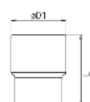

**3032 VASO DE IMPACTO TORX**

Acero cromo molibdeno, revestimiento fosfatado

Referencia	Icon	ØD1 mm	L mm	Icon	€/u
72103E10	E-10	25	38	10	6,34
72103E12	E-12	25	38	10	6,58
72103E14	E-14	25	38	10	6,74
72103E16	E-16	25	38	10	6,80
72103E18	E-18	25	38	10	6,88
72103E20	E-20	30	40	10	7,32
72103E24	E-24	30	40	10	7,72

**3033 JUEGO DE VASOS DE IMPACTO TORX EN REGLETA**

Medidas: E-10,E-12,E-14,E-16,E-18,E-20,E-24 mm

Referencia	Icon	7 pcs	6	€/u
72103E70				38,62

**3034 VASO DE IMPACTO TORX MACHO**

Acero cromo molibdeno, revestimiento fosfatado

Referencia	Icon	D mm	L mm	Icon	€/u
7550105	H-5	25	78	10	10,15
7550106	H-6	25	78	10	10,66
7550107	H-7	25	78	10	11,18
7550108	H-8	25	78	10	11,52
7550110	H-10	25	78	10	11,63
7550112	H-12	25	78	10	12,21
7550114	H-14	25	78	10	12,94
7550117	H-17	25	78	10	13,46
7550119	H-19	25	78	10	14,28

**3037 JUEGO DE VASOS DE IMPACTO PUNTA HEXAGONAL**

Medidas: 5-6-8-10-12-14-17-19 mm

Referencia	Icon	8 pcs	6	€/u
7550601				48,97

**3038 JUEGO DE VASOS PUNTA XZN**

Medidas: M8-M10-M12-M14-M16-M18 mm

Referencia	Icon	6 pcs	---	€/u
2304939				63,75