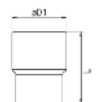

3021 JUEGO DE VASOS DE IMPACTO TORX 3/8" Y 1/2"

Medidas:

- 2 Vasos cortos 3/8" (E6-E8)
- 3 Vasos cortos 1/2" (E10-E12-E14)
- 2 Vasos largos 3/8" (E6-E8)
- 3 Vasos largos 1/2" (E10-E12-E14) (L: 77 mm)
- 1 Reductor 1/2" a 3/8"
- 1 Alargador 1/2" 50 mm 15°

Referencia	6	6	€/u
7550510	12 pcs	6	45,86

3022 VASO DE IMPACTO CORTO HEX.

Acero cromo molibdeno, revestimiento fosfatado

Referencia	6	ØD1 mm	L mm	6	€/u
7210308	8	15,5	38	10	4,96
7210310	10	17,5	38	10	4,98
7210311	11	18,5	38	10	5,05
7210312	12	20	38	10	5,12
7210313	13	21,2	38	10	5,18
7210314	14	22,5	38	10	5,25
7210315	15	23,7	38	10	5,31
7210316	16	25	38	10	5,42
7210317	17	26,2	38	10	5,53
7210318	18	27,5	38	10	5,64
7210319	19	28,7	38	10	5,75
7210320	20	30,5	38	10	5,94