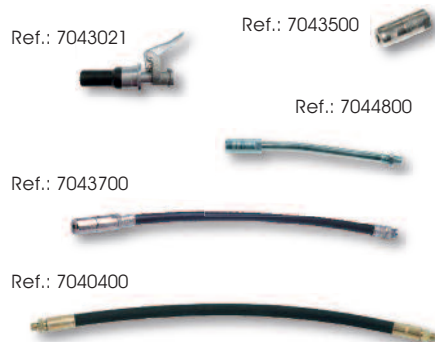

2170 ACEITERA IZELTAS

• La bomba cuenta con dos válvulas para lograr un mayor volumen de aceite por pulsación. Válvula de succión en el fondo del recipiente sin muelle lo que previene fallos en la misma debido a los residuos del propio aceite.

Referencia	Capacidad	€/u
7043470	10000 PSI / 690 bar	61,18

2178 ÚTIL DESBLOQUEANTE ENGRASADORES

• Este útil fuerza el aceite fluido dentro de una junta de grasa, eliminando la grasa endurecida existente y permitiendo la entrada de grasa nueva. Limpia vías y soportes en fresadoras y tornos. Lubrica y desatasca cojinetes, pasadores, brazos de pistón, ejes, casquillos, etc.

Referencia	Capacidad	€/u
7044250	5 kg (11 lbs)	267,50

2177 ACOPLAMIENTOS PARA ENGRASADORAS - ROSCA 3/8"

Referencia	Capacidad	€/u
7043021	Boquilla cierre rápido Ø 17 mm - 1/8"	48,01
7043500	Rec. boquilla 36 mm	2,67
7043700	Rec. latiguillo flex. con boquilla 300 mm	6,48
7040400	Rec. latiguillo flex. 400 mm	9,80
7044800	Rec. latiguillo rígido con boquilla 150 mm	6,89