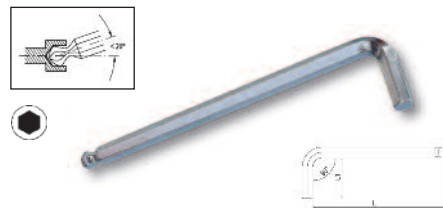

Referencia	7 pcs	10	€/u
649126107			19,80

**1291 LLAVE HEXAGONAL ACODADA CON BOLA CORTA**

Cromo vanadio, niquelado.

Referencia	L1 mm	L mm	€/u
649050020	2	16 50 10	0,81
649050025	2,5	18 56 10	0,86
649050030	3	20 63 10	0,95
649050040	4	25 70 10	1,54
649050050	5	28 80 10	1,90
649050060	6	32 90 10	3,32
649050080	8	36 100 10	5,73
649050100	10	40 112 10	10,09

**1292 JUEGO DE 8 LLAVES HEX. ACODADAS CON BOLA CORTAS**

Medidas (mm):  
2, 2,5, 3, 4  
5, 6, 8, 10

Referencia	8 pcs	10	€/u
649057108			19,86

**1293 LLAVE HEXAGONAL ACODADA CON BOLA LARGA**

Cromo vanadio, niquelado.

**1294 JUEGO DE 9 LLAVES HEX. ACODADAS CON BOLA LARGAS**

Medidas (mm):  
1,5, 2, 2,5, 3, 4  
5, 6, 8, 10

Referencia	9 pcs	10	€/u
649063109			27,80

**1295 LLAVE ACODADA TORX CORTA**

Cromo vanadio, niquelado.