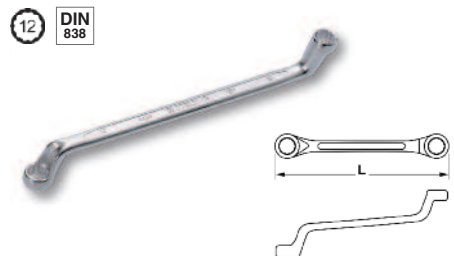

1124 JUEGO DE 6 LLAVES COMBINADAS TRIPLE-PLUS

Medidas:
10, 11, 12, 13, 14, 17 mm

Referencia	6 pcs	€ / u
7370460	4	56,05

1125 LLAVE ESTRELLA ACODADA DE DOS BOCAS

Acero cromo vanadio, Cromo plateado.
TS 3794. TS ISO 10104 Form B.

Referencia	12	L mm	€ / u
604300607	6x7	176	4,05
604300809	8x9	190	4,46
604301011	10x11	206	4,95
604301213	12x13	220	5,52
604301214	12x14	220	5,75
604301415	14x15	236	6,24
604301617	16x17	250	7,06
604301719	17x19	271	8,31
604301819	18x19	271	10,70
604301922	19x22	291	11,81
604302022	20x22	291	12,35
604302123	21x23	311	13,19
604302224	22x24	321	13,58
604302426	24x26	331	14,72
604302427	24x27	331	15,06
604302528	25x28	352	16,76
604302732	27x32	371	17,64
604303032	30x32	371	17,84
604303036	30x36	402	18,69
604303236	32x36	402	22,34
604303641	36x41	438	36,73
604304146	41x46	485	49,98
604304650	46x50	535	69,36

Referencia	8 pcs	6	€ / u
604302108	12 pcs	6	48,40
604302112		6	109,21

1127 LLAVE ESTRELLA EXTRALARGA

Acero cromo vanadio, Acabado cromado.

Referencia	12	L mm	€ / u
7610810	08x10	235	12,76
7611113	11x13	325	17,53
7611214	12x14	330	17,73
7611315	13x15	370	20,68
7611417	14x17	370	23,80
7611618	16x18	410	26,46
7611719	17x19	410	26,79
7612224	22x24	430	36,46

1128 JUEGO DE 6 LLAVES ESTRELLA EXTRALARGAS

Medidas:
8x10, 11x13, 12x14, 13x15, 16x18, 17x19 mm

Referencia	6 pcs	4	€ / u
7610800		4	121,46

1129 LLAVE ESTRELLA PLANA CON CARRACA 72 DIENTES

Acero cromo vanadio, Acabado cromado.